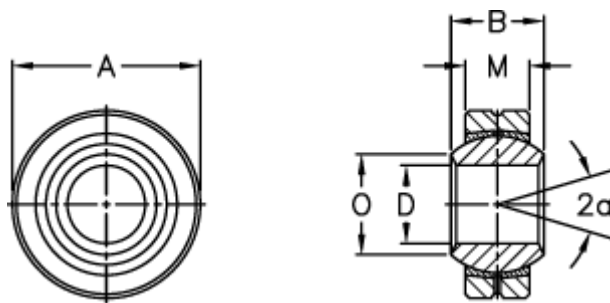

Varenummer: 03400025  
Beskrivelse: Fluro Ledleje GL 25

## Mål

A	= 56	Tilladelige o/min = 230
a (grader)	= 15	Vægt = 375
B	= 31	
D	= 25	
Dynamisk belastning C (kN)	= 35	
M	= 22	
O	= 29.6	
Statisk belastning C0 (kN)	= 142	